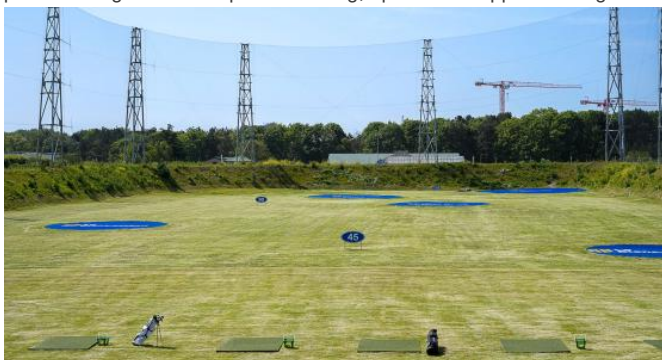

Le golf ouvre ses portes !

Club, tee, balle et swing ! Destiné à tous les joueurs, le golf du Blanc-Mesnil a été inauguré le samedi 27 mai. Un espace ludique, également accessible au public scolaire, doté d'un practice, d'un putting green et d'un club-house.

Plus de 600 Blanc-Mesnilois ont étreigné ces deux équipements avec le sénateur Thierry Meignen, le conseiller départemental Vijay Monany, le maire Jean-Philippe Ranquet et son adjointe chargée des Sports et de la Jeunesse, Brigitte Lemarchand ainsi que l'inspectrice de l'Éducation nationale, des directeurs et directrices d'école et le passionné de golf Daniel Toledano.

« C'est l'un de nos projets les plus importants et les plus beaux dans lequel nous nous sommes engagés auprès des habitants, et nous l'avons accompli », a déclaré le sénateur dans son discours inaugural.

Il a aussi présenté au public Claudia et Ionut Brezan, le couple qui gèrera le futur restaurant du club-house. Il a ensuite ouvert symboliquement le practice de golf avec un premier swing, après avoir apposé sa signature sur la petite balle blanche, comme le veut la tradition de ce sport ludique.