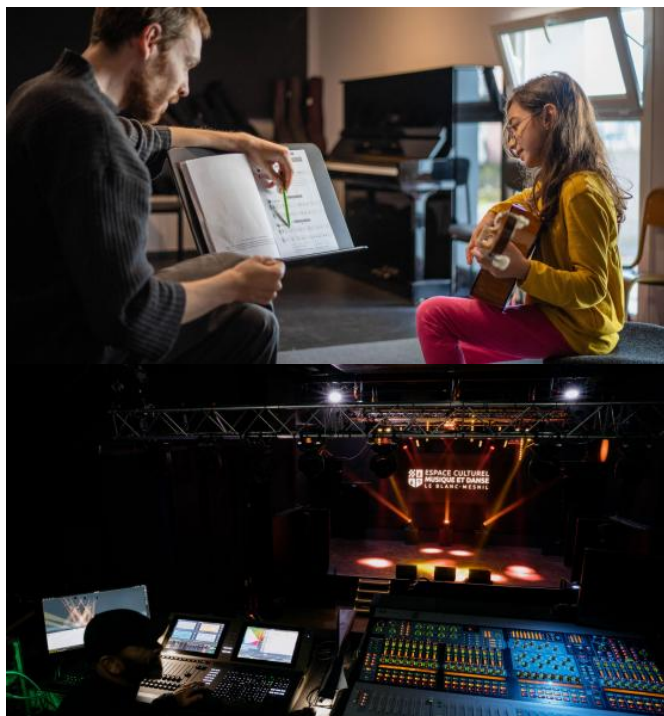

Un nouvel espace où la culture rayonne

Avec un cinéma, un conservatoire à rayonnement départemental, deux médiathèques et un théâtre entièrement rénové en 2019, la culture est reine au Blanc-Mesnil.

Cette offre s'étoffe désormais du nouvel **Espace culturel Musique & Danse**, dans le quartier sud, dont la première phase de travaux est désormais achevée.

L'Espace Culturel Musique et Danse est le résultat de **la fusion du conservatoire et l'ancien Deux Pièces Cuisine**, complexe vétuste désormais redessiné, agrandi, modernisé, avec une capacité d'accueil optimisée, centralisant de nombreuses pratiques d'excellences artistique et musicale.

Les innovations majeures :

- 8 nouvelles salles de cours acoustiques
- 1 nouvelle salle de percussion dans l'ancienne salle de chaufferie
- Réaménagement du nouveau hall (administration + accueil)
- Aménagement du niveau inférieur avec la création d'une parthèque et d'une bibliothèque musicale et chorégraphique
- Nouveau dispositif d'éclairage de l'actuelle salle de concert pour accueillir des spectacles d'enfants